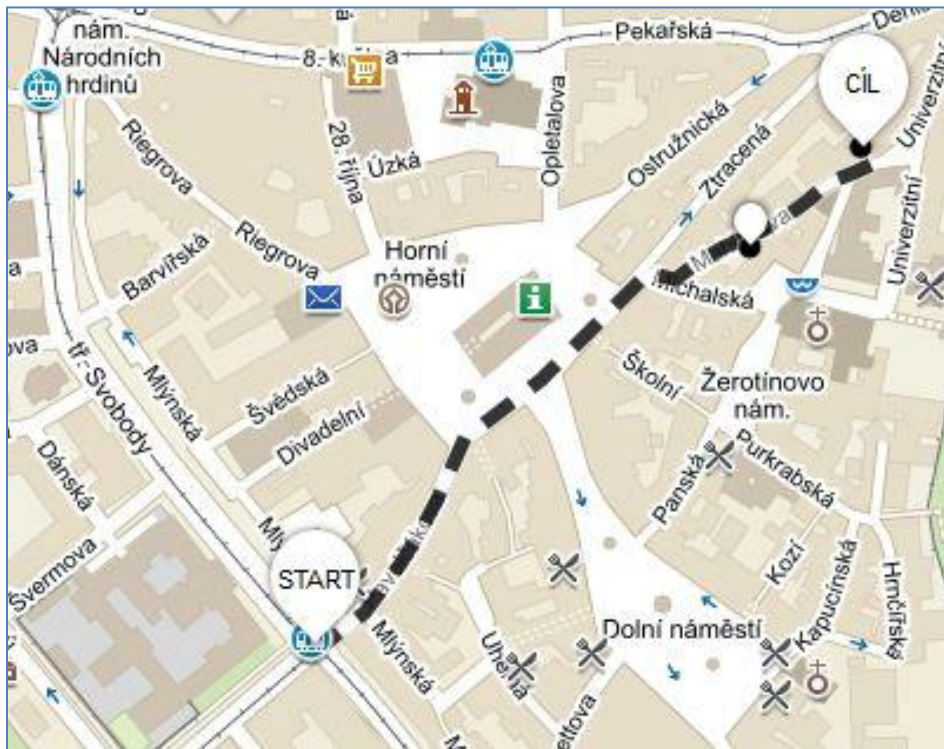

Použijte tramvajové linky 1, 7 a X4 do zastávky "Okresní soud". Odtud přibližně 500 m. pěšky – viz mapa

Nehmen Sie Straßenbahnlinien 1, 7 und X4 bis zur Haltestelle „Okresní soud“ (Bezirksgericht). Von hier aus gehen Sie ca. 500 m zu Fuß – siehe Karte.

Take tram lines 1, 7 and X4 until the stop "Okresní soud" (district court). From there it is to walk about 500 m - see map

Pro pohodlnější dopravu doporučujeme použít ALFA TAXI (tel. 800 150 505). Doba jízdy z hlavního nádraží k hotelu je cca 7 min., cena cca 100 Kč / 4 EUR.

Wir empfehlen Ihnen, die Dienste von ALFA TAXI (Tel. 800 150 505) zu nutzen.

Die Fahrt vom Hauptbahnhof zum Hotel dauert ca. 7 Minuten, der Preis beträgt ca. 100 CZK / 4 EUR

We recommend that you use the services of ALFA TAXI (tel. 800 150 505).

The journey from the main station to the hotel takes about 7 minutes, the price is about 100 CZK / 4 EUR